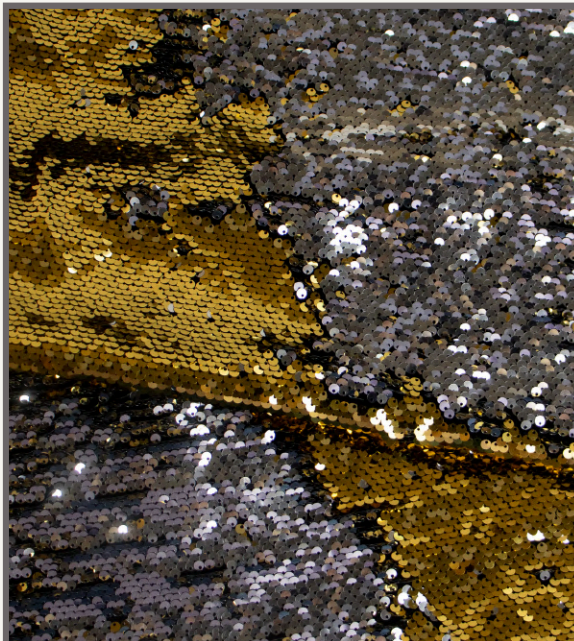

BUGAMBILIA RUG

OXFORD RUG

NEGRO REVERSIBLE PLATA MATE

NEGRO REVERSIBLE PLATA BRILLO

DORADO REVERSIBLE PLATA BRILLO

PLATA MATE REVERSIBLE PLATA BRILLO

LENTEJUELA REVERSIBLE

HOLANDA