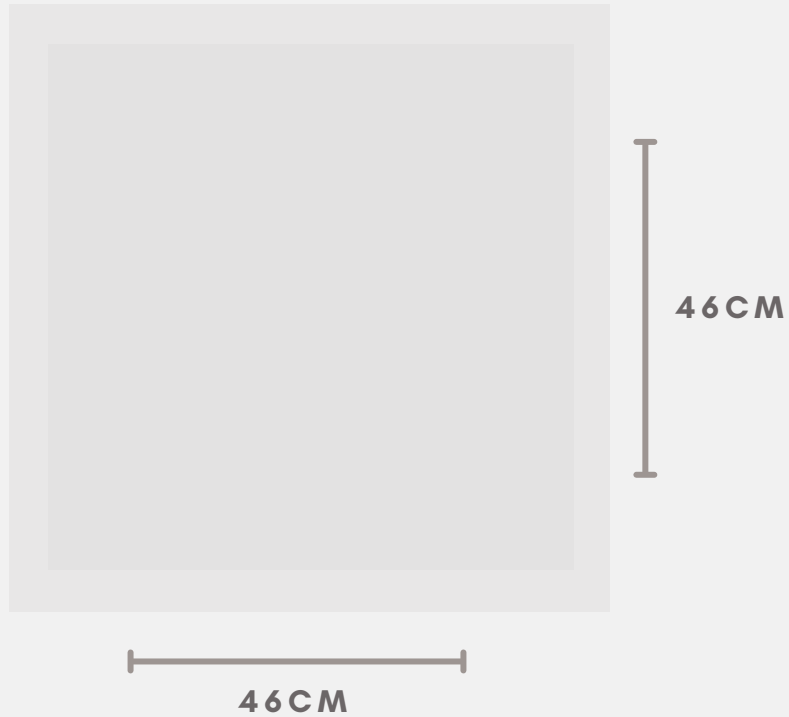

📍 CALLE QUEBRADA 2965, COL. BOSQUES DE LA VICTORIA, ZAP. JAL.

📞 33.3199.8883

📷 @CATALINATABLEWARE

📺 CATALINA TABLEWARE RENTALS

<http://WWW.CATALINATABLEWARE.COM>

CONÓCE
GRUPO CATALINA

SERVILLETAS

- Fibras naturales y semilinos.
- Diseños exclusivos.
- Costura detallada.
- Medida cuadrada 46cm aprox. El tamaño puede cambiar según el producto.
- Lavandería especializada, neutralización de olores y eliminación de grasas.