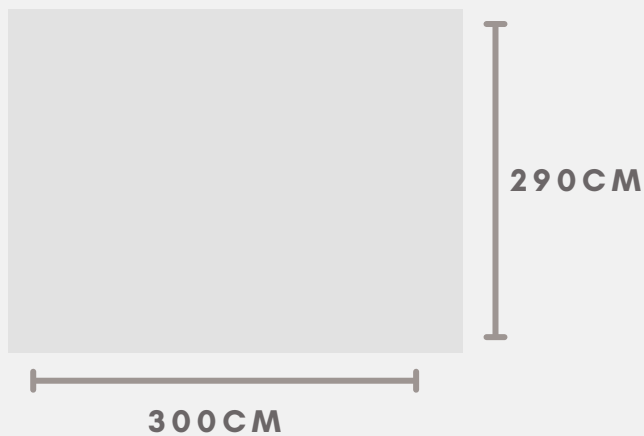

FLORES KING FLECOS
290MTS X 3M