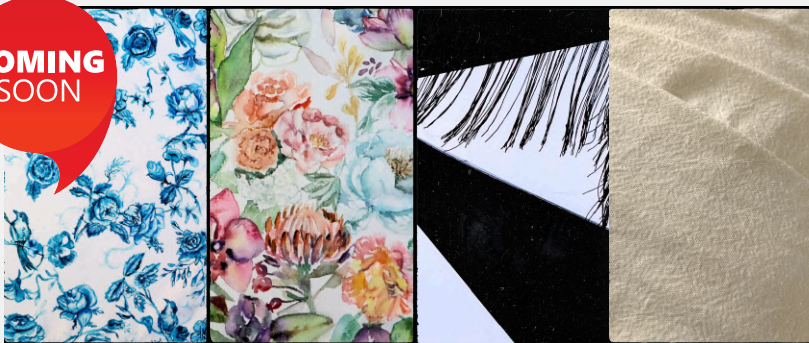

FUNDA DECORATIVA 2.10MTS DIÁMETRO

COMING
SOON