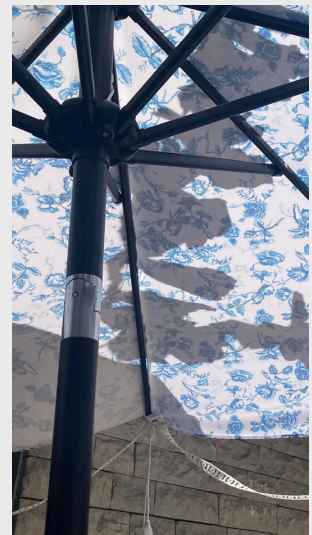

BLACK AND WHITE
2.10MTS DIÁMETRO

FLORES KING
2.10MTS DIÁMETRO

FRANCESA AZUL
2.10MTS DIÁMETRO

FUNDA GRANDE DECORATIVA

BLACK AND WHITE
FUNDA DECORATIVA
AJUSTABLE 4-5 MTS DIÁMETRO

MANTA BOHO
FUNDA DECORATIVA
AJUSTABLE 4-5 MTS DIÁMETRO