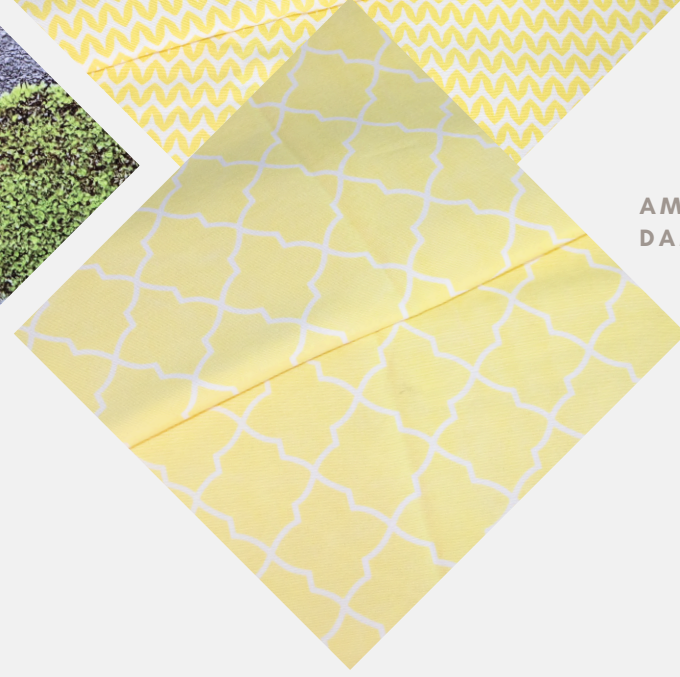

ORGANZA
(TRASLÚCIDO)

TEJIDO COFFEE
(TRASLÚCIDO)

AMARILLO
ZIGZAG

AMARILLO
DAMASCO

CAMINOS

- Diseños exclusivos.
- Costura detallada.
- Medida promedio de 46 y 50cm x 3mts. El tamaño puede cambiar según el producto.
- Lavandería especializada, neutralización de olores y eliminación de grasas.