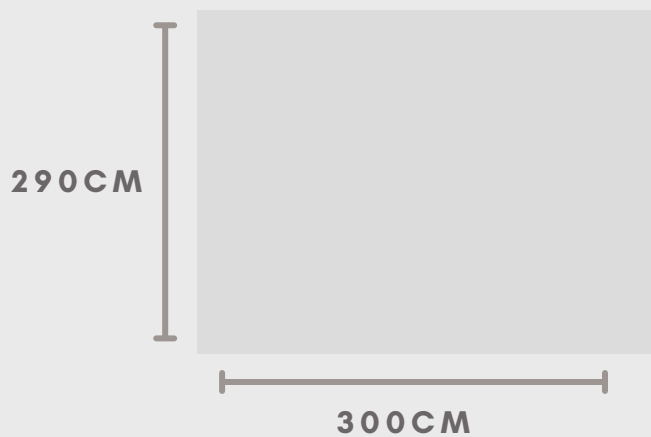

BLACK AND WHITE
2.10MTS DIÁMETRO

FLORES KING
2.10MTS DIÁMETRO

FRANCESA AZUL
2.10MTS DIÁMETRO

FUNDA GRANDE DECORATIVA

BLACK AND WHITE
FUNDA DECORATIVA
AJUSTABLE 4-5 MTS DIÁMETRO

MANTA BOHO
FUNDA DECORATIVA
AJUSTABLE 4-5 MTS DIÁMETRO

NUESTRA FUNDA SE AJUSTA A
ESTRUCTURAS DE SOMBRILLA DE
DIÁMETRO DE 4 A 5 METROS.

BLACK AND WITHE FLECOS
290MTS X 3M

FLORES KING FLECOS
290MTS X 3M

BOHO ONDAS
2.9MTS DIÁMETRO

290CM

BOHO FLECOS
290MTS X 3M

FUNDA DE