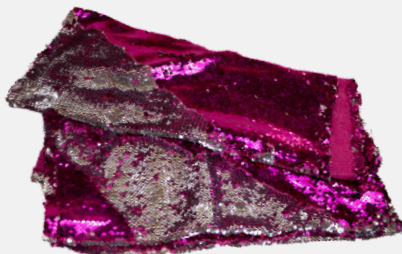

DORADO REV PLATA

MAPLE RVS CYAN

ORO VIEJO

ROSE RVS GOLD

ROSE RVS BLANCO

PLATA MATE/BRI

PLATA RVS NEGRO M

PLATA RVS NEGRO B

FUCSIA RVS PLATA

BLUE NAVY

FLORES RVS DORADO

VARIEDAD COJINES

SOMBRILLA DECORATIVA

SOMBRILLA DECORATIVA
2.10MTS DIÁMETRO.

ESTRUCTURA DE ACERO.
ANGULO DE INCLINACION DE 45°.
INCLUYE BASE RELLENABLE.
*LA FUNDA IMPERMEABLE
INTERIOR ES OPCIONAL.