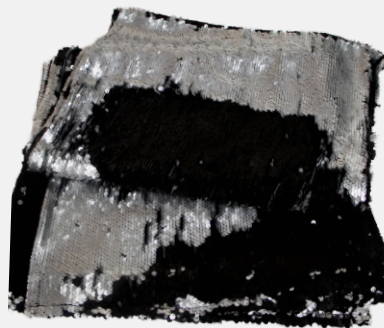

DORADO REV PLATA

MAPLE RVS CYAN

ORO VIEJO

ROSE RVS GOLD

ROSE RVS BLANCO

PLATA MATE/BRI

PLATA RVS NEGRO M

PLATA RVS NEGRO B

FUCSIA RVS PLATA

BLUE NAVY

FLORES RVS DORADO

VARIEDAD COJINES

SOMBRILLA DECORATIVA

SOMBRILLA DECORATIVA
2.10MTS DIÁMETRO.

ESTRUCTURA DE ACERO.
ANGULO DE INCLINACION DE 45°.
INCLUYE BASE RELLENABLE.
*LA FUNDA IMPERMEABLE
INTERIOR ES OPCIONAL.