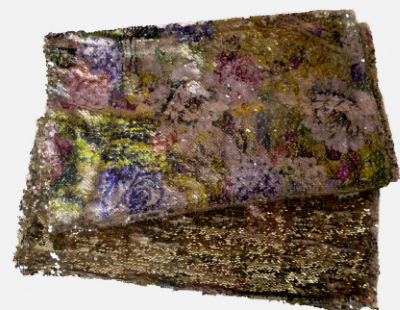

FLORES SEPIA

MARINE

ACUARELA

SWEET PICNIC

HOLANDA

CAMINOS

LENTEJUELA

DORADO MATE/BRILLO

DORADO REV PLATA

MAPLE RVS CYAN

ORO VIEJO

ROSE RVS GOLD

ROSE RVS BLANCO

PLATA MATE/BRI

PLATA RVS NEGRO M

PLATA RVS NEGRO B

FUCSIA RVS PLATA

BLUE NAVY

FLORES RVS DORADO

VARIEDAD COJINES

SOMBRILLA DECORATIVA

SOMBRILLA DECORATIVA
2.10MTS DIÁMETRO.

ESTRUCTURA DE ACERO.
ANGULO DE INCLINACION DE 45°.
INCLUYE BASE RELLENABLE.
*LA FUNDA IMPERMEABLE
INTERIOR ES OPCIONAL.