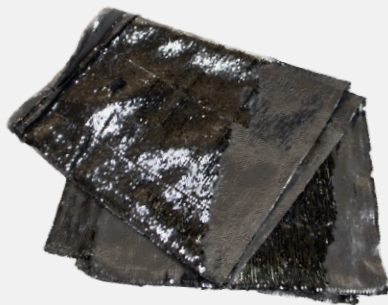

DORADO REV PLATA

MAPLE RVS CYAN

ORO VIEJO

ROSE RVS GOLD

ROSE RVS BLANCO

PLATA MATE/BRI

PLATA RVS NEGRO M

PLATA RVS NEGRO B

FUCSIA RVS PLATA

BLUE NAVY

FLORES RVS DORADO

VARIEDAD COJINES

SOMBRILLA DECORATIVA

SOMBRILLA DECORATIVA
2.10MTS DIÁMETRO.

ESTRUCTURA DE ACERO.
ANGULO DE INCLINACION DE 45°.
INCLUYE BASE RELLENABLE.
*LA FUNDA IMPERMEABLE
INTERIOR ES OPCIONAL.