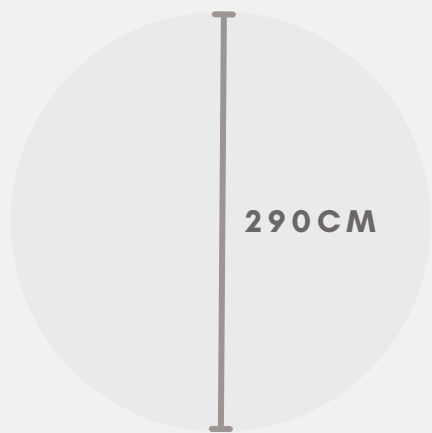

BLACK AND WHITE
2.10MTS DIÁMETRO

FLORES KING
2.10MTS DIÁMETRO

FRANCESA AZUL
2.10MTS DIÁMETRO

FUNDA GRANDE DECORATIVA

BLACK AND WHITE
FUNDA DECORATIVA
AJUSTABLE 4-5 MTS DIÁMETRO

MANTA BOHO
FUNDA DECORATIVA
AJUSTABLE 4-5 MTS DIÁMETRO

NUESTRA FUNDA SE AJUSTA A
ESTRUCTURAS DE SOMBRILLA DE
DIÁMETRO DE 4 A 5 METROS.

BLACK AND WITHE FLECOS
290MTS X 3M

FLORES KING FLECOS
290MTS X 3M

BOHO ONDAS
2.9MTS DIÁMETRO

290CM

BOHO FLECOS
290MTS X 3M

FUNDA DE