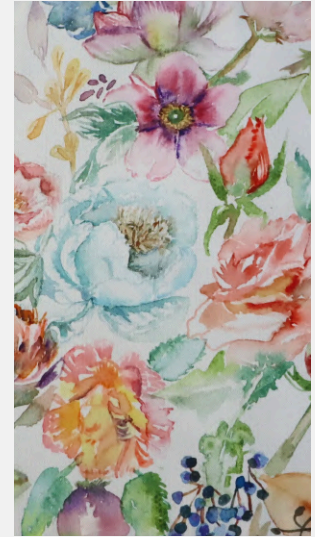

FUCSIA RVS PLATA

BLUE NAVY

FLORES RVS DORADO

VARIEDAD COJINES

SOMBRILLA DECORATIVA

SOMBRILLA DECORATIVA
2.10MTS DIÁMETRO.

ESTRUCTURA DE ACERO.
ANGULO DE INCLINACION DE 45°.
INCLUYE BASE RELLENABLE.
*LA FUNDA IMPERMEABLE
INTERIOR ES OPCIONAL.

FUNDA DECORATIVA 2.10MTS DIÁMETRO

COMING
SOON

FRANCESA
AZUL

FLORES
KING

BLACK &
WITHE

MANTA
BOHO

MANTA BOHO
2.10MTS DIÁMETRO

★★★★★
TOP SELLER

BLACK AND WHITE
2.10MTS DIÁMETRO

FLORES KING
2.10MTS DIÁMETRO

FRANCESA AZUL
2.10MTS DIÁMETRO

FUNDA GRANDE DECORATIVA

BLACK AND WHITE
FUNDA DECORATIVA
AJUSTABLE 4-5 MTS DIÁMETRO

MANTA BOHO
FUNDA DECORATIVA
AJUSTABLE 4-5 MTS DIÁMETRO