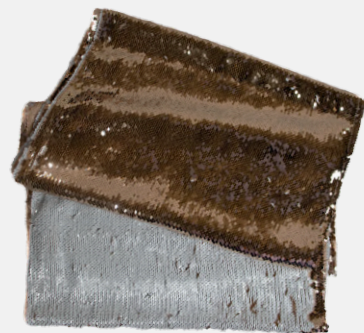

DORADO REV PLATA

MAPLE RVS CYAN

ORO VIEJO

ROSE RVS GOLD

ROSE RVS BLANCO

PLATA MATE/BRI

PLATA RVS NEGRO M

PLATA RVS NEGRO B

FUCSIA RVS PLATA

BLUE NAVY

FLORES RVS DORADO

VARIEDAD COJINES

SOMBRILLA DECORATIVA

SOMBRILLA DECORATIVA
2.10MTS DIÁMETRO.

ESTRUCTURA DE ACERO.
ANGULO DE INCLINACION DE 45°.
INCLUYE BASE RELLENABLE.
*LA FUNDA IMPERMEABLE
INTERIOR ES OPCIONAL.